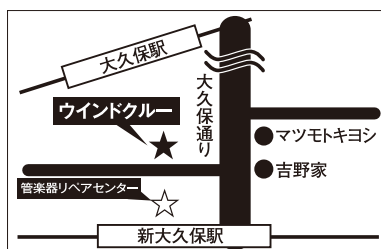

## 体験レッスン随時受付中！！

入会前に1回お試し料金で受講できます。1時間¥7,800(税抜)  
ご予約、お問い合わせは下記までお気軽にご連絡ください。

銀座山野楽器 管楽器専門ショップ ウインドクルー

**Wind Crew**

TEL.03-3366-1087  
(3F 音楽教室直通)

〒169-0073 東京都新宿区百人町 1-11-22 リサビル2・3F ◇E-mail school-windcrew@yamano-music.com

3F 音楽教室スタジオ [平日/11:00~21:00 土曜/10:00~21:00 日曜・祝日/10:00~19:00]

2F ショップ [平日/11:00~19:30 土曜/10:30~19:30 日曜・祝日/10:30~19:00]

管楽器リペアセンター [11:00~19:00]

管楽器  
リペアセンター

TEL.03-5337-1540

〒169-0073

東京都新宿区百人町

1-10-13 新大久保ビル3F