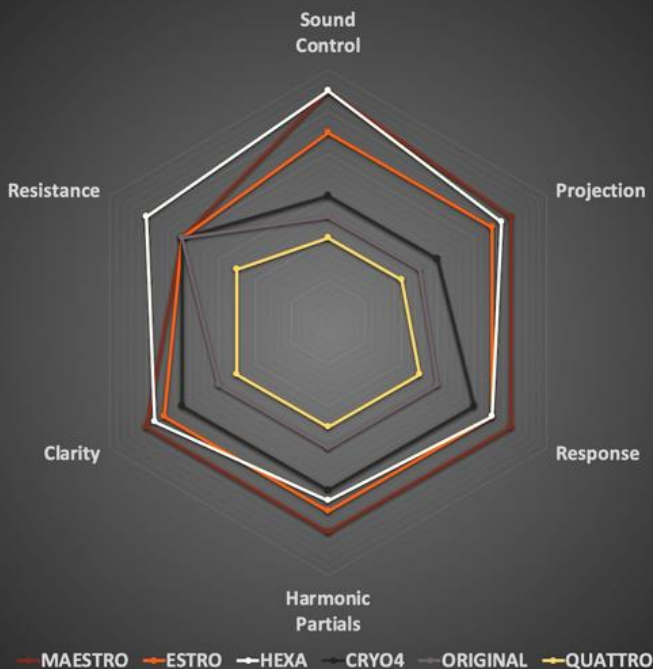

【シルバースタインリガチャー ラインアップ一覽】2020年4月現在

HEXA

Ultimate Control

For tonal flexibility and control
With perfectly balanced projection

Shop Now

HEXA (ヘキサ)
音色、響き、コントロール性など、全てにおいてパーフェクトな性能を発揮する、シルバースタインの最上位モデル。
シャンパンゴールド(HG)/ローズゴールド(HR)/カーボンブラック(HB)

Shop Now

ORIGINAL (オリジナル)
最新技術と斬新かつユニークな設計が、合金と高強度ワイヤーに命を吹き込む。シルバースタイン・リガチャーの基本モデル。
シルバー(H)/ブラック(B)

QUATTRO

For all woodwind lovers

The most affordable Silverstein Ligature
To make you love to play

Shop Now

QUATTRO (クアトロ) *New*
お手頃価格な新ラインナップ。ワイヤーの数が他のモデルよりも少なく、学生の方や、抵抗の少ない吹奏感が好みの方にもおすすめ。
ゴールド(FG)/シルバー(FS)

Size1 (xx01A)	S.Sax/Small	Size7 (xx07A)	BbCl/M/A.Sax/S
Size2 (xx02A)	Metal/Small	Size8 (xx08A)	A.Sax/Medium
Size3 (xx03A)	S.Sax/Medium	Size9 (xx09A)	T.Sax/Small
Size4 (xx04A)	Metal/Medium	Size10 (xx10A)	T.Sax/Medium
Size5 (xx05A)	Metal/Large	Size11 (xx11A)	Bass Cl/B.Sax
Size6 (xx06A)	BbCl/Small	Size00 (xx00A)	Custom Size

【サイズ・品番表記】(xx)にはモデル名アルファベットが入ります。
お使いのマウスピースのサイズが不明な場合は、メーカーサイトの「LIGATURE SIZING CHART」をご参照ください。

シルバースタイン日本総代理店 株式会社山野楽器海外営業部

	MAESTRO	HEXA	ESTRO	CRYO4	ORIGINAL	QUATTRO
Number of Cords	5	6	5	5	5	4
Harmonic Enhancer	N/A	N/A	Y	N/A	N/A	N/A
Fine Tuner	4 ea	4 ea	N/A	4 ea	2 ea	2 ea
Decoration	Diamond	Crystal	Crystal	N/A	N/A	N/A
Color	Diamond Gold, Rose Gold	Champagne Gold, Rose Gold, Black	Champagne Gold, White Gold	Champagne Gold	Silver, Black	Silver, Gold
Price ~	Market Gold Price	¥47,000	¥42,000	¥32,000	¥23,000	¥16,000 ¥13,000