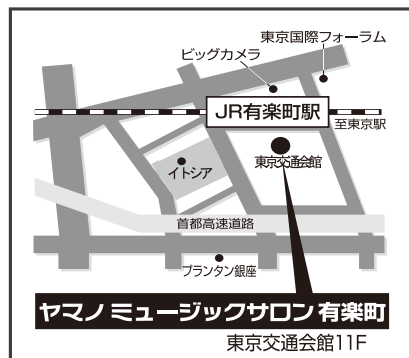

(税込・施設費含)

入会金半額キャンペーン実施中

入会金：¥10,500(税込)⇒¥5,250(税込)

無料体験レッスンならびに見学受付中

他にも多数のコースをご用意しております。

～下記までお気軽にお問い合わせください～

ヤマノミュージックサロン有楽町

〒100-0006 東京都千代田区有楽町2-10-1 東京交通会館 11F

営業時間：月～土曜日 10:30～21:30 / 日曜日 10:30～18:00

☎03-5293-8825

ホームページからも体験レッスン等
をご予約いただけます

ヤマノミュージックサロン有楽町

検索

携帯サイトは
こちらから

ヤマノミュージックサロン有楽町

東京交通会館11F