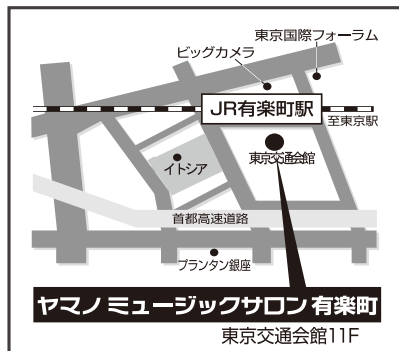

レッスン日：木曜日
レッスン回数：月2回
レッスン時間：個人 30分
月謝：【初級】¥11,550
(税込・施設費含)
【中級】¥12,600
【上級】¥13,650

入会金半額キャンペーン実施中

入会金：¥10,500(税込)⇒¥5,250(税込)

無料体験レッスン受付中

他にも多数のコースをご用意しております。

～下記までお気軽にお問い合わせください～

ヤマノミュージックサロン有楽町

〒100-0006 東京都千代田区有楽町2-10-1 東京交通会館 11F
営業時間：月～土曜日 10:30～21:30 / 日曜日 10:30～18:00

☎03-5293-8825

ホームページからも体験レッスン等
をご予約いただけます

ヤマノミュージックサロン有楽町

検索

携帯サイトは
こちらから

JR有楽町駅 京橋口 徒歩1分