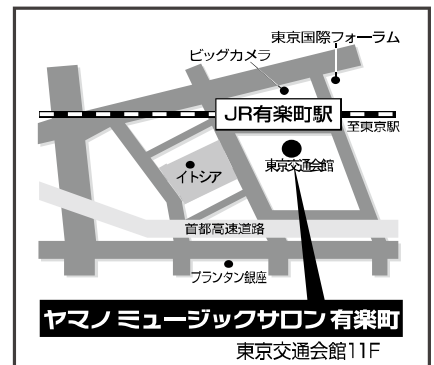

## ヤマノミュージックサロン有楽町

〒100-0006 東京都千代田区有楽町2-10-1 東京交通会館 11F  
営業時間：月～土曜日 10:30～21:30 / 日曜日 10:30～18:00

# ☎03-5293-8825

ヤマノミュージックサロン有楽町

検索

ホームページからも体験レッスン等  
をご予約いただけます

携帯サイトは  
こちらから

JR有楽町駅 京橋口 徒歩1分