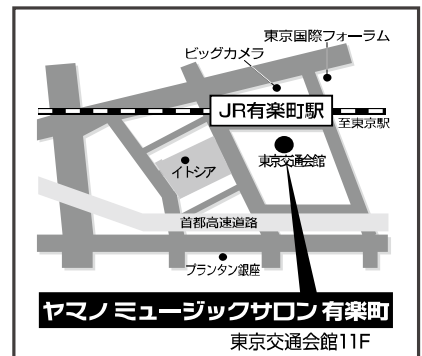

## ヤマノミュージックサロン有楽町

〒100-0006 東京都千代田区有楽町2-10-1 東京交通会館 11F  
営業時間：月～土曜日 10:30～21:30 / 日曜日 10:30～18:00

☎03-5293-8825

ホームページからも体験レッスン等  
ご予約いただけます

ヤマノミュージックサロン有楽町

検索

携帯サイトは  
こちらから

JR有楽町駅 京橋口 徒歩1分