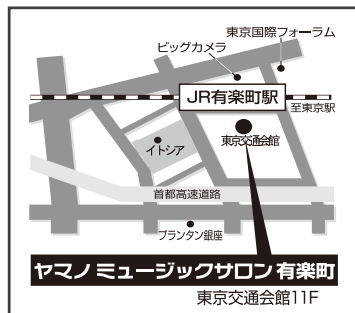

## ヤマノミュージックサロン有楽町

〒100-0006 東京都千代田区有楽町2-10-1 東京交通会館 11F  
営業時間: 月～土曜日 10:30～21:30 / 日曜日 10:30～18:00

☎03-5293-8825

ホームページからも体験レッスン等  
をご予約いただけます

ヤマノミュージックサロン有楽町

検索

携帯サイトは  
こちらから

JR有楽町駅 京橋口 徒歩1分