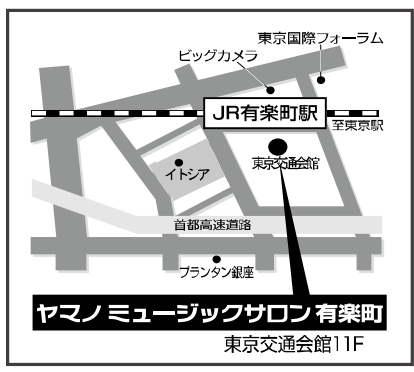

無料体験レッスンならびに見学受付中

他にも多数のコースをご用意しております。

～下記までお気軽にお問い合わせください～

ヤマノミュージックサロン有楽町

〒100-0006 東京都千代田区有楽町2-10-1 東京交通会館 11F
 営業時間：月～土曜日 10:30～21:30 / 日曜日 10:30～18:00

☎03-5293-8825

ホームページからも体験レッスン等
 をご予約いただけます

ヤマノミュージックサロン有楽町

JR有楽町駅 京橋口 徒歩1分