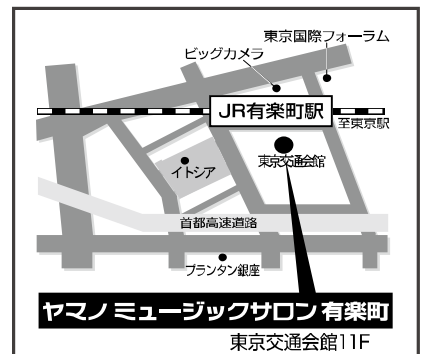

子供から大人まで
楽しめる
音楽教室

楽しくステップアップ！
もう一度ピアノを始めよう。

大人のピアノ

ヤマハ大人の音楽レッスン

全く譜面が読めなくても大丈夫。レベルに合わせて弾きたい曲で、マイペースにレッスン。若者から年配の方まで幅広い年齢の方に人気のコース。「もしもピアノが弾けたらな〜」と思われているなら、このコースがぴったり。

【講師紹介】

レッスン日：月～日曜日

レッスン回数：年間36回 月3回

レッスン時間：グループ 60分/個人 30分

月謝：(税込・施設費含)

①グループ ¥12,075/個人 ¥14,175

②グループ ¥13,125/個人 ¥15,225

③グループ ¥14,175/個人 ¥15,225

入会金：¥10,500 (税込)

無料体験レッスンならびに見学受付中

他にも多数のコースをご用意しております。

～下記までお気軽にお問い合わせください～

ヤマノミュージックサロン有楽町

〒100-0006 東京都千代田区有楽町2-10-1 東京交通会館 11F
営業時間：月～土曜日 10:30～21:30 / 日曜日 10:30～18:00

☎03-5293-8825

ホームページからも体験レッスン等
をご予約いただけます

ヤマノミュージックサロン有楽町

検索

携帯サイトは
こちらから

JR有楽町駅 京橋口 徒歩1分