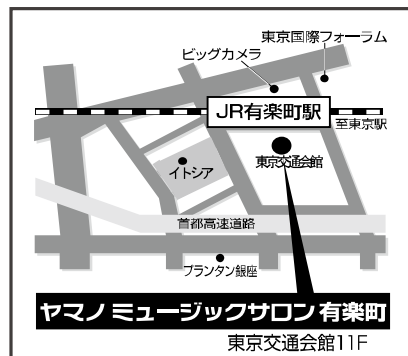

子供から大人まで 楽しめる 音楽教室

はじめての方対象の

1年間コースです

はじめてピアノ!

ヤマハ大人の音楽レッスン

弾きたい曲を弾けるようになるためのピアノ演奏に必要な様々な基本をバランス良く約1年間で身につけるコースです。

演奏だけでなく、楽譜を読む力もつけられるよう、幅広いジャンルの曲を取り入れております。

【講師紹介】

レッスン日：月～日曜日

レッスン回数：年間36回 月3回

レッスン時間：グループ 60分/個人 30分

月謝：グループ ¥11,025
(税込・施設費含)

個人 ¥13,125

入会金：¥10,500 (税込)

無料体験レッスンならびに見学受付中

他にも多数のコースをご用意しております。

～下記までお気軽にお問い合わせください～

ヤマノミュージックサロン有楽町

〒100-0006 東京都千代田区有楽町2-10-1 東京交通会館 11F

営業時間：月～土曜日 10:30～21:30 / 日曜日 10:30～18:00

☎ 03-5293-8825

ホームページからも体験レッスン等
をご予約いただけます

ヤマノミュージックサロン有楽町

検索

携帯サイトは
こちらから

JR有楽町駅 京橋口 徒歩1分