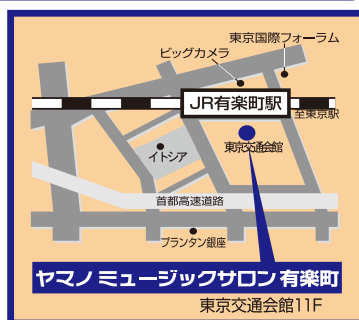

◆国内最大級!

ヤマノミュージックサロン一号店として1998年にスタートし、現在では会員2000名以上在籍される音楽教室。イベントスペースを含む計23室のレッスンルーム、眺めの良いラウンジがあなたをお迎えいたします。

◆多彩なコースと手ぶらレッスン ※一部対象外あり

さまざまなジャンルの楽器やヴォーカルなど、全部で40種類以上の多彩なコースをご用意。レッスン中は楽器を無料でお使いいただけるので、会社やショッピングの行き帰りにも無理なく通えます。

◆有楽町駅直結!

JR有楽町駅前なので、昼はお買いものついでに、夜は会社帰りなどにもアクセス抜群!

お申込、お問い合わせは下記まで

～子供から大人まで楽しめる音楽教室～

ヤマノミュージックサロン有楽町

〒100-0006 東京都千代田区有楽町2-10-1 東京交通会館 11F
営業時間：月～土曜日 10:30～21:30 / 日曜日 10:30～18:00

☎03-5293-8825

ホームページからも体験レッスン等
をご予約いただけます

ヤマノミュージックサロン有楽町

検索

携帯サイトは
こちらから

JR有楽町駅 京橋口 徒歩1分