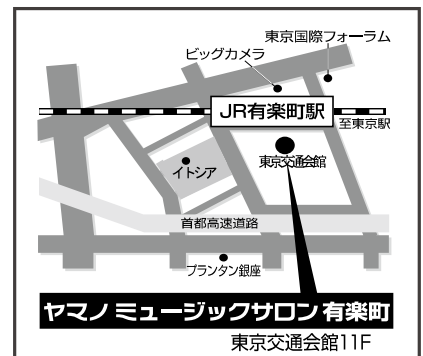

ヤマノミュージックサロン有楽町

〒100-0006 東京都千代田区有楽町2-10-1 東京交通会館 11F

営業時間：月～土曜日 10:30～21:30 / 日曜日 10:30～18:00

☎03-5293-8825

ホームページからも体験レッスン等をご予約いただけます

ヤマノミュージックサロン有楽町

検索

携帯サイトは
こちらから

JR有楽町駅 京橋口 徒歩1分