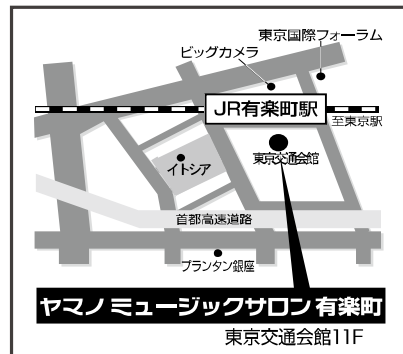

〒100-0006 東京都千代田区有楽町2-10-1 東京交通会館 11F  
営業時間：月～土曜日 10:30～21:30 / 日曜日 10:30～18:00

☎03-5293-8825

ホームページからも体験レッスン等  
をご予約いただけます

ヤマノミュージックサロン有楽町

検索

携帯サイトは  
こちらから

JR有楽町駅 京橋口 徒歩1分