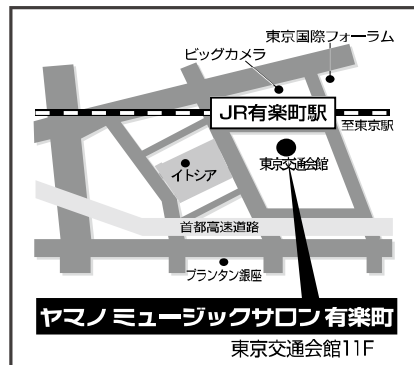

JR有楽町駅 京橋口 徒歩1分