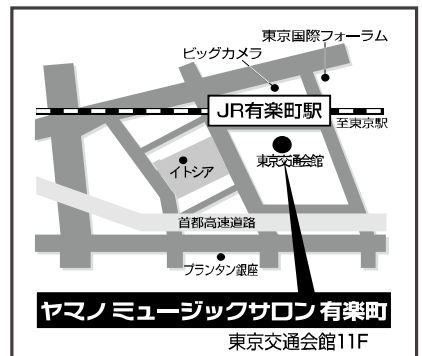

～下記までお気軽にお問い合わせください～

ヤマノミュージックサロン有楽町

〒100-0006 東京都千代田区有楽町2-10-1 東京交通会館 11F
 営業時間：月～土曜日 10:30～21:30 / 日曜日 10:30～18:00

☎03-5293-8825

ホームページからも体験レッスン等をご予約いただけます

ヤマノミュージックサロン有楽町

検索

携帯サイトはこちらから