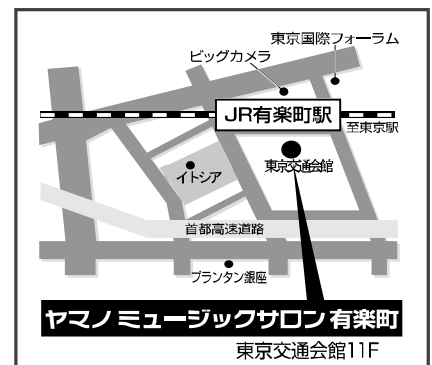

## ヤマノミュージックサロン有楽町

〒100-0006 東京都千代田区有楽町2-10-1 東京交通会館 11F  
営業時間：月～土曜日 10:30～21:30 / 日曜日 10:30～18:00

# ☎03-5293-8825

ホームページからも体験レッスン等  
をご予約いただけます

ヤマノミュージックサロン有楽町

検索

携帯サイトは  
こちらから

JR有楽町駅 京橋口 徒歩1分