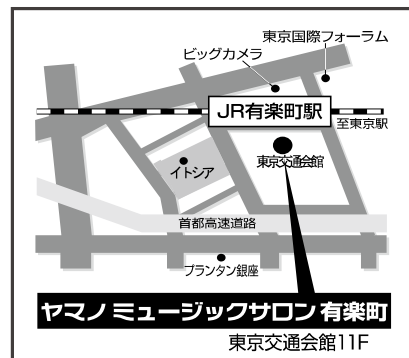

### ヤマノミュージックサロン有楽町

〒100-0006 東京都千代田区有楽町2-10-1 東京交通会館 11F  
営業時間：月～土曜日 10:30～21:30 / 日曜日 10:30～18:00

☎03-5293-8825

ホームページからも体験レッスン等  
をご予約いただけます

ヤマノミュージックサロン有楽町

検索

携帯サイトは  
こちらから

JR有楽町駅 京橋口 徒歩1分