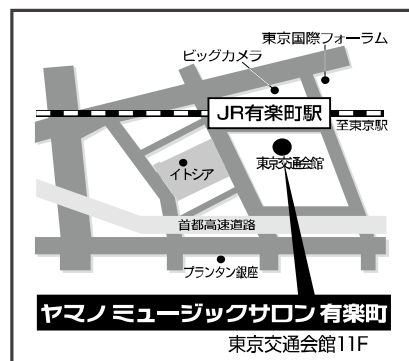

## ヤマノミュージックサロン有楽町

〒100-0006 東京都千代田区有楽町2-10-1 東京交通会館 11F

営業時間：月～土曜日 10:30～21:30 / 日曜日 10:30～18:00

☎03-5293-8825

ホームページからも体験レッスン等  
ご予約いただけます

ヤマノミュージックサロン有楽町

検索

携帯サイトは  
こちらから