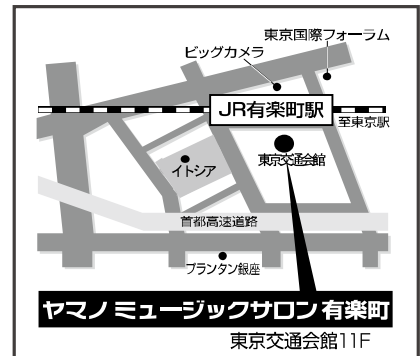

無料体験レッスンならびに見学受付中

他にも多数のコースをご用意しております。

~下記までお気軽にお問い合わせください~

ヤマノミュージックサロン有楽町

〒100-0006 東京都千代田区有楽町2-10-1 東京交通会館 11F
営業時間：月~土曜日 10:30~21:30 / 日曜日 10:30~18:00

☎03-5293-8825

ホームページからも体験レッスン等をご予約いただけます

ヤマノミュージックサロン有楽町

検索

JR有楽町駅 京橋口 徒歩1分