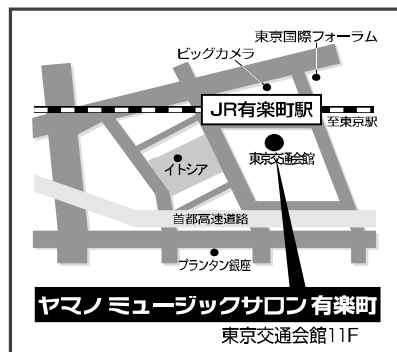

JR有楽町駅 京橋口 徒歩1分