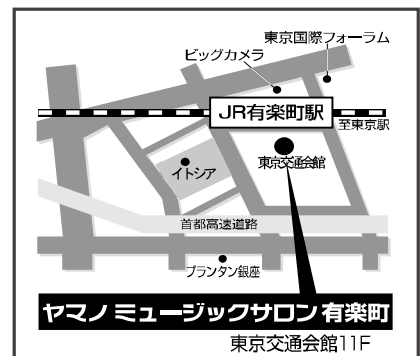

ヤマノミュージックサロン有楽町

〒100-0006 東京都千代田区有楽町2-10-1 東京交通会館 11F

営業時間：月～土曜日 10:30～21:30 / 日曜日 10:30～18:00

☎03-5293-8825

ホームページからも体験レッスン等をご予約いただけます

ヤマノミュージックサロン有楽町

検索

携帯サイトはこちらから

JR有楽町駅 京橋口 徒歩1分