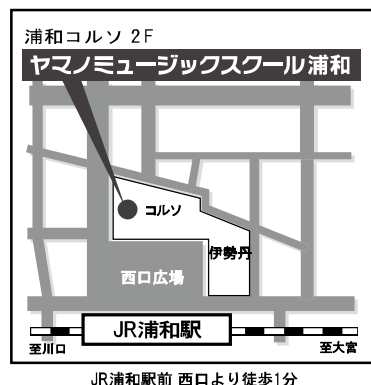

レッスン相談、講師面談受付中！

～下記までお気軽にお問い合わせください～

<子供から大人まで楽しめる音楽教室>

ヤマノミュージックスクール浦和

山野楽器 浦和コルソ店内

〒330-0063 埼玉県さいたま市浦和区高砂1-12-1 浦和コルソ 2F

(営業時間/10:00~20:00)

☎ 048-831-1856

音楽、始めるなら…

ヤマノミュージックスクール浦和

検索

携帯サイト  
はQRコードから

JR浦和駅前 西口より徒歩1分