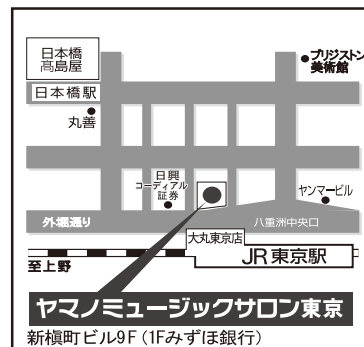

ヤマノミュージックサロン東京

〒103-0028 東京都中央区八重洲1-8-17 新横町ビル 9F

(営業時間/平日11:30~21:30 土10:30~19:00 日10:30~18:00)

☎03-3517-6261

ホームページからも体験レッスン等
をご予約いただけます

ヤマノミュージックサロン東京

検索

携帯サイトは
こちらから

ヤマノミュージックサロン東京
新横町ビル9F (1Fみずほ銀行)

JR東京駅前 八重洲中央口より徒歩1分