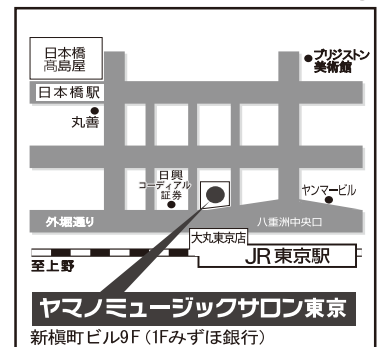

## 無料体験レッスンならびに見学受付中!!

他にも多数のコースをご用意しております。

~下記までお気軽にお問い合わせください~

## ヤマノミュージックサロン東京

〒103-0028 東京都中央区八重洲1-8-17 新槇町ビル 9F  
(営業時間/平日11:30~21:30 土10:30~19:00 日10:30~18:00)

☎03-3517-6261

ホームページからも体験レッスン等  
をご予約いただけます

ヤマノミュージックサロン東京

検索

携帯サイトは  
こちらから

JR東京駅前 八重洲中央口より徒歩1分