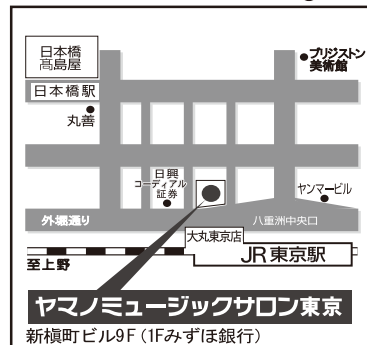

入会金半額キャンペーン実施中

入会金 : ¥10,500(税込) ⇒ ¥5,250(税込)

無料体験レッスンならびに見学受付中!!

他にも多数のコースをご用意しております。

~下記までお気軽にお問い合わせください~

ヤマノミュージックサロン東京

〒103-0028 東京都中央区八重洲1-8-17 新槇町ビル 9F
(営業時間/平日11:30~21:30 土10:30~19:00 日10:30~18:00)

☎03-3517-6261

ホームページからも体験レッスン等
をご予約いただけます

ヤマノミュージックサロン東京

検索

携帯サイトは
こちらから

JR東京駅前 八重洲中央口より徒歩1分