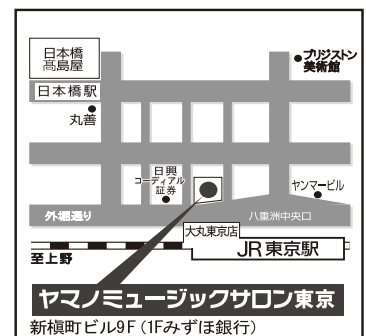

JR東京駅前 八重洲中央口より徒歩1分

銀座 山野楽器
SINCE 1892