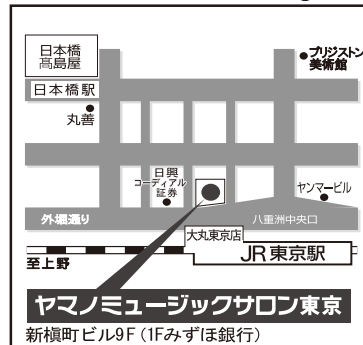

## ヤマノミュージックサロン東京

〒103-0028 東京都中央区八重洲1-8-17 新槇町ビル 9F  
(営業時間/平日11:30~21:30 土10:30~19:00 日10:30~18:00)

# ☎03-3517-6261

ホームページからも体験レッスン等  
をご予約いただけます

ヤマノミュージックサロン東京

検索

携帯サイトは  
こちらから

JR東京駅前 八重洲中央口より徒歩1分

SINCE 1892