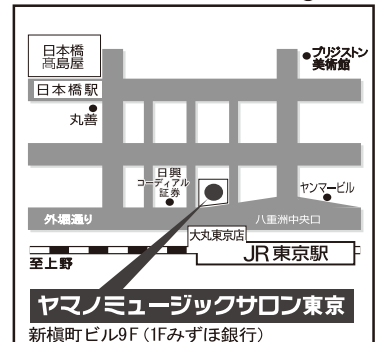

## ヤマノミュージックサロン東京

〒103-0028 東京都中央区八重洲1-8-17 新横町ビル 9F  
(営業時間/平日11:30~21:30 土10:30~19:00 日10:30~18:00)

☎03-3517-6261

ホームページからも体験レッスン等  
ご予約いただけます

ヤマノミュージックサロン東京

検索

携帯サイトは  
こちらから

JR東京駅前 八重洲中央口より徒歩1分