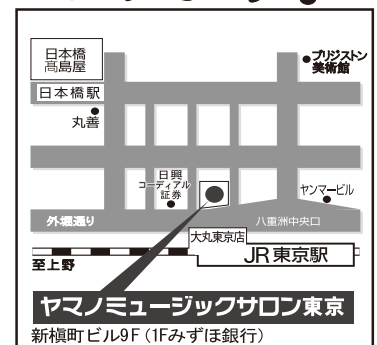

無料体験レッスンならびに見学受付中!!

他にも多数のコースをご用意しております。

～下記までお気軽にお問い合わせください～

ヤマノミュージックサロン東京

〒103-0028 東京都中央区八重洲1-8-17 新槇町ビル 9F
(営業時間／平日11:30~21:30 土10:30~19:00 日10:30~18:00)

☎03-3517-6261

ホームページからも体験レッスン等
をご予約いただけます

ヤマノミュージックサロン東京

検索

携帯サイトは
こちらから

JR東京駅前 八重洲中央口より徒歩1分