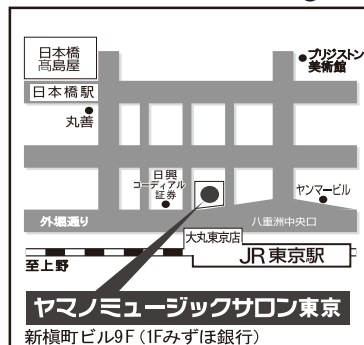

入会金：¥10,500(税込)⇒ ¥5,250(税込)

無料体験レッスンならびに見学受付中!!

他にも多数のコースをご用意しております。

～下記までお気軽にお問い合わせください～

ヤマノミュージックサロン東京

〒103-0028 東京都中央区八重洲1-8-17 新横町ビル 9F
(営業時間/平日11:30~21:30 土10:30~19:00 日10:30~18:00)

☎03-3517-6261

ホームページからも体験レッスン等
をご予約いただけます

ヤマノミュージックサロン東京

検索

携帯サイトは
こちらから

JR東京駅前 八重洲中央口より徒歩1分