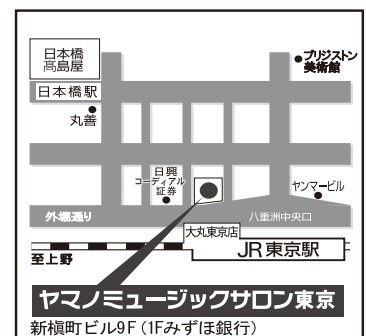

## 【講師紹介】

沼部 ヒロ子講師  
(月・水曜日)

小松 悦子講師  
(火・金・日曜日)

神谷 清美講師  
(木・日曜日)

無料体験レッスンならびに見学受付中!!

~下記までお気軽にお問い合わせください~

## ヤマノミュージックサロン東京

〒103-0028 東京都中央区八重洲1-8-17 新槇町ビル 9F  
(営業時間/平日11:30~21:30 土10:30~19:00 日10:30~18:00)

☎03-3517-6261

ホームページからも体験レッスン等  
をご予約いただけます

ヤマノミュージックサロン東京

検索

携帯サイトは  
こちらから

JR東京駅前 八重洲中央口より徒歩1分