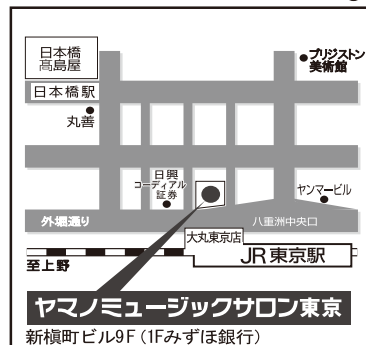

## ヤマノミュージックサロン東京

〒103-0028 東京都中央区八重洲1-8-17 新槇町ビル 9F  
(営業時間/平日11:30~21:30 土10:30~19:00 日10:30~18:00)

# ☎03-3517-6261

ホームページからも体験レッスン等  
をご予約いただけます

ヤマノミュージックサロン東京

検索

携帯サイトは  
こちらから

JR東京駅前 八重洲中央口より徒歩1分

銀座 山野楽器  
SINCE 1892

大人のための音楽レッスン