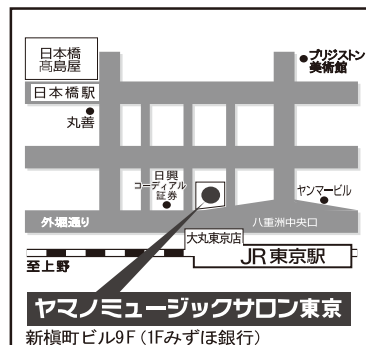

ヤマノミュージックサロン東京

〒103-0028 東京都中央区八重洲1-8-17 新槇町ビル 9F

(営業時間/平日11:30~21:30 土10:30~19:00 日10:30~18:00)

☎03-3517-6261

ホームページからも体験レッスン等
をご予約いただけます

ヤマノミュージックサロン東京

検索

携帯サイトは
こちらから

ヤマノミュージックサロン東京
新槇町ビル9F (1Fみずほ銀行)

JR東京駅前 八重洲中央口より徒歩1分