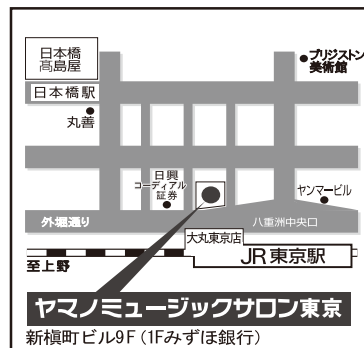

## ヤマノミュージックサロン東京

〒103-0028 東京都中央区八重洲1-8-17 新横町ビル 9F  
(営業時間/平日11:30~21:30 土10:30~19:00 日10:30~18:00)

☎03-3517-6261

ホームページからも体験レッスン等  
をご予約いただけます

ヤマノミュージックサロン東京

検索

携帯サイトは  
こちらから

JR東京駅前 八重洲中央口より徒歩1分