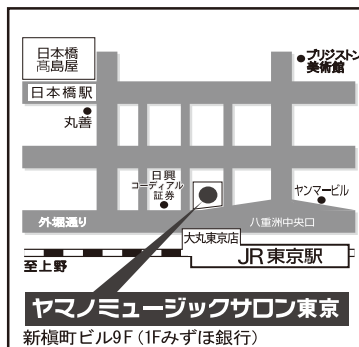

## ヤマノミュージックサロン東京

〒103-0028 東京都中央区八重洲1-8-17 新槇町ビル 9F  
(営業時間／平日11:30~21:30 土10:30~19:00 日10:30~18:00)

# ☎03-3517-6261

ホームページからも体験レッスン等  
をご予約いただけます

ヤマノミュージックサロン東京

検索

携帯サイトは  
こちらから

JR東京駅前 八重洲中央口より徒歩1分