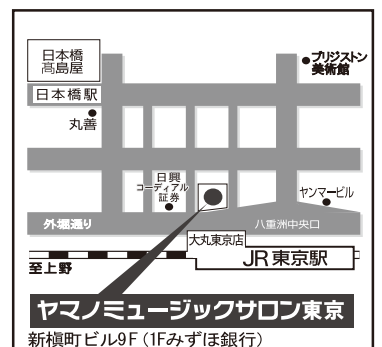

## ヤマノミュージックサロン東京

〒103-0028 東京都中央区八重洲1-8-17 新槇町ビル 9F  
(営業時間／平日11:30~21:30 土10:30~19:00 日10:30~18:00)

# ☎ 03-3517-6261

ホームページからも体験レッスン等  
をご予約いただけます

ヤマノミュージックサロン東京

検索

携帯サイトは  
こちらから

JR東京駅前 八重洲中央口より徒歩1分