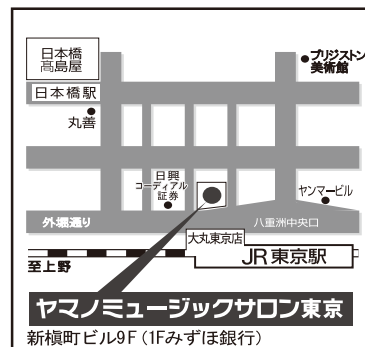

## ヤマノミュージックサロン東京

〒103-0028 東京都中央区八重洲1-8-17 新横町ビル 9F  
(営業時間／平日11:30~21:30 土10:30~19:00 日10:30~18:00)

# ☎03-3517-6261

ホームページからも体験レッスン等  
をご予約いただけます

ヤマノミュージックサロン東京

検索

携帯サイトは  
こちらから

JR東京駅前 八重洲中央口より徒歩1分