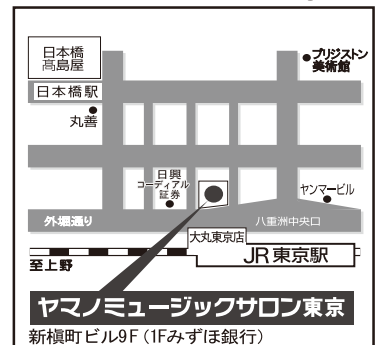

## ヤマノミュージックサロン東京

〒103-0028 東京都中央区八重洲1-8-17 新槇町ビル 9F  
(営業時間/平日11:30~21:30 土10:30~19:00 日10:30~18:00)

☎03-3517-6261

ホームページからも体験レッスン等  
ご予約いただけます

ヤマノミュージックサロン東京

検索

携帯サイトは  
こちらから

JR東京駅前 八重洲中央口より徒歩1分