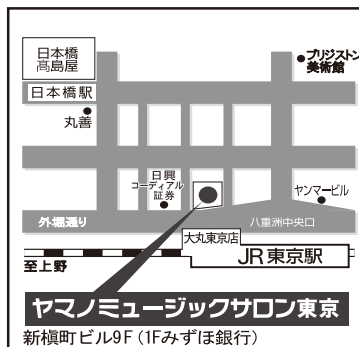

ヤマノミュージックサロン東京

検索

携帯サイトは
こちらから

JR東京駅前 八重洲中央口より徒歩1分

大人のための音楽レッスン

ギタリスト 永島志基

クラシック&ボサノヴァギター

クラシックの名曲“禁じられた遊び”
ボサノバの名曲“イパネマの娘”をマスター

他にも多数のコースをご用意しております。

～下記までお気軽にお問い合わせください～

ヤマノミュージックサロン東京

〒103-0028 東京都中央区八重洲1-8-17 新槇町ビル 9F
(営業時間／平日11:30~21:30 土10:30~19:00 日10:30~18:00)

☎03-3517-6261

ホームページからも体験レッスン等
をご予約いただけます

ヤマノミュージックサロン東京

検索

携帯サイトは
こちらから

JR東京駅前 八重洲中央口より徒歩1分