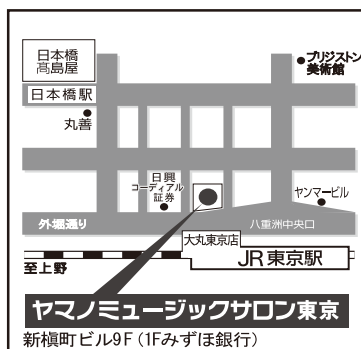

入会金半額キャンペーン実施中

入会金：¥10,500(税込)⇒¥5,250(税込)

他にも多数のコースをご用意しております。

～下記までお気軽にお問い合わせください～

ヤマノミュージックサロン東京

〒103-0028 東京都中央区八重洲1-8-17 新槇町ビル 9F
(営業時間／平日11:30~21:30 土10:30~19:00 日10:30~18:00)

☎ 03-3517-6261

ホームページからも体験レッスン等
をご予約いただけます

ヤマノミュージックサロン東京

検索

携帯サイトは
こちらから

JR東京駅前 八重洲中央口より徒歩1分

大人のための音楽レッスン

ギタリスト 永島志基

クラシック&ボサノヴァギター

クラシックの名曲“禁じられた遊び”
ボサノバの名曲“イパネマの娘”をマスター