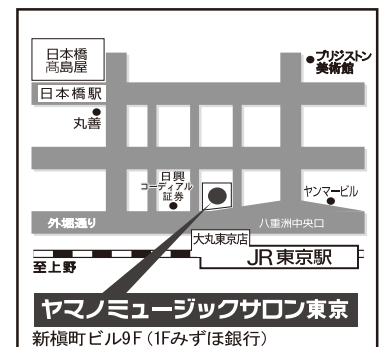

サポート音源の伴奏によって、フィンガーピッキングの基本テクニックを学びます。

タブ譜・トレーニング

タブ譜の読み方など、基本的な知識を学びます。

メロディ・トレーニング

「白鳥の湖」や「ノルウェーの森」等の楽曲で、メロディ奏法を学びます。

ソロ・トレーニング

メロディとコードの関係を理解した上で、ギターのソロ演奏を学びます。

コード・トレーニング

コードを用いた様々な要素のトレーニングを通して、コード演奏を学びます。

無料体験レッスンならびに見学受付中!!

他にも多数のコースをご用意しております。

～下記までお気軽にお問い合わせください～

ヤマノミュージックサロン東京

〒103-0028 東京都中央区八重洲1-8-17 新槇町ビル 9F
(営業時間／平日11:30～21:30 土10:30～19:00 日10:30～18:00)

☎03-3517-6261

ホームページからも体験レッスン等
ご予約いただけます

ヤマノミュージックサロン東京

検索

携帯サイトは
こちらから

JR東京駅前 八重洲中央口より徒歩1分

銀座 山野楽器
SINCE 1892