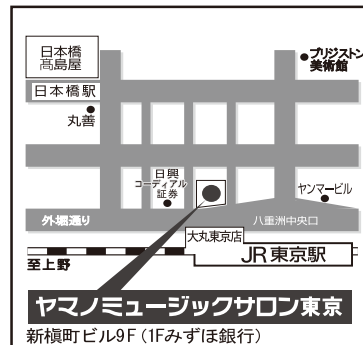

月謝: ¥9,975 (税込・施設費含)

入会金半額キャンペーン実施中

入会金: ¥10,500(税込)⇒¥5,250(税込)

無料体験レッスンならびに見学受付中!!

他にも多数のコースをご用意しております。

～下記までお気軽にお問い合わせください～

ヤマノミュージックサロン東京

〒103-0028 東京都中央区八重洲1-8-17 新槇町ビル 9F
(営業時間/平日11:30~21:30 土10:30~19:00 日10:30~18:00)

☎03-3517-6261

ホームページからも体験レッスン等
をご予約いただけます

ヤマノミュージックサロン東京

検索

携帯サイトは
こちらから

JR東京駅前 八重洲中央口より徒歩1分