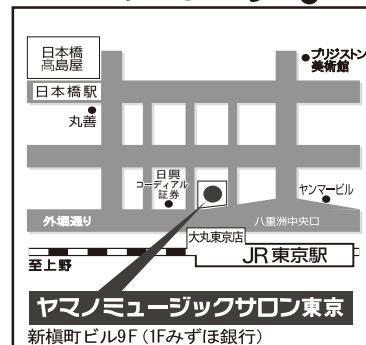

無料体験レッスンならびに見学受付中!!

他にも多数のコースをご用意しております。

～下記までお気軽にお問い合わせください～

ヤマノミュージックサロン東京

〒103-0028 東京都中央区八重洲1-8-17 新槇町ビル 9F
(営業時間/平日11:30～21:30 土10:30～19:00 日10:30～18:00)

☎03-3517-6261

ホームページからも体験レッスン等
をご予約いただけます

ヤマノミュージックサロン東京

検索

携帯サイトは
こちらから

JR東京駅前 八重洲中央口より徒歩1分

大人のための音楽レッスン

ゴスペルコーラス

ヤマハ大人の音楽レッスン

心に響く、魂の叫び。
心の底から唄えば、気分も爽快。

唄うことが大好き。
仲間と楽しく歌いたい。
心の底からシャウトしたい。
ゴスペルの名曲を大勢で唄い上げる
レッスンは、仕事のストレスを忘れさ
せてくれます。もちろん、基本の呼吸
法や発声などのヴォイストレーニング
もしっかりマスター出来ます。
さあ、貴方も一緒に唄って踊って、
ゴスペルの魅力を味わいませんか？