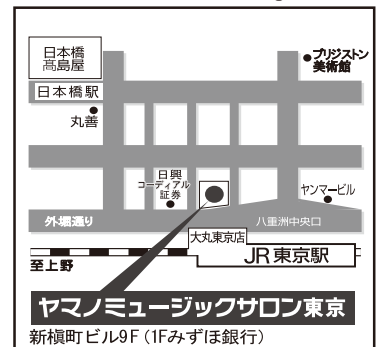

入会金半額キャンペーン実施中
入会金：¥10,500(税込)⇒¥5,250(税込)

無料体験レッスンならびに見学受付中!!

他にも多数のコースをご用意しております。

～下記までお気軽にお問い合わせください～

ヤマノミュージックサロン東京

〒103-0028 東京都中央区八重洲1-8-17 新槇町ビル 9F
(営業時間/平日11:30~21:30 土10:30~19:00 日10:30~18:00)

☎03-3517-6261

ホームページからも体験レッスン等
ご予約いただけます

ヤマノミュージックサロン東京

検索

携帯サイトは
こちらから

JR東京駅前 八重洲中央口より徒歩1分