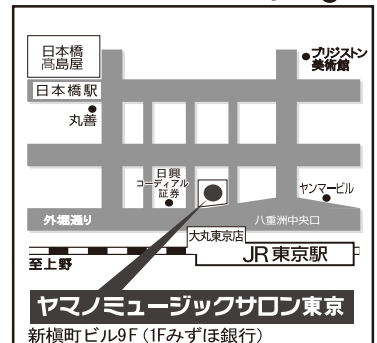

～下記までお気軽にお問い合わせください～

ヤマノミュージックサロン東京

〒103-0028 東京都中央区八重洲1-8-17 新槇町ビル 9F
（営業時間／平日11：30～21：30 土10：30～19：00 日10：30～18：00）

☎03-3517-6261

ホームページからも体験レッスン等
をご予約いただけます

ヤマノミュージックサロン東京

検索

携帯サイトは
こちらから

JR東京駅前 八重洲中央口より徒歩1分