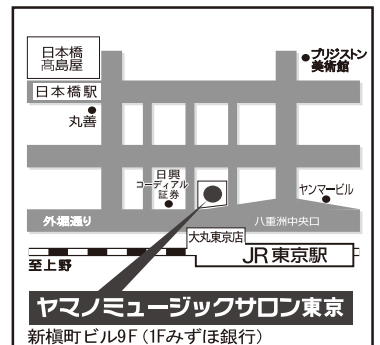

齋藤 孝太郎 講師
(水・木曜日)

石黒 豪 講師
(日曜日)

レッスン日：月・火・水・木・日曜日
レッスン回数：月3回
レッスン時間：グループ 60分 / 個人 30分
月謝：(税込・施設費含)

- ① グループ ¥11,025 / 個人 ¥13,125
- ② グループ ¥12,075 / 個人 ¥14,175
- ③ グループ ¥13,125 / 個人 ¥15,225

入会金半額キャンペーン実施中

入会金：¥10,500(税込)⇒¥5,250(税込)

無料体験レッスンならびに見学受付中!!

他にも多数のコースをご用意しております。

～下記までお気軽にお問い合わせください～

ヤマノミュージックサロン東京

〒103-0028 東京都中央区八重洲1-8-17 新槇町ビル 9F
(営業時間/平日11:30~21:30 土10:30~19:00 日10:30~18:00)

☎ 03-3517-6261

ホームページからも体験レッスン等
をご予約いただけます

ヤマノミュージックサロン東京

検索

携帯サイトは
こちらから

JR東京駅前 八重洲中央口より徒歩1分