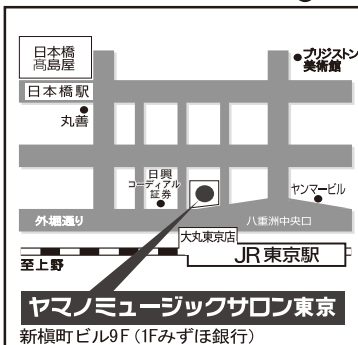

他にも多数のコースをご用意しております。

～下記までお気軽にお問い合わせください～

ヤマノミュージックサロン東京

〒103-0028 東京都中央区八重洲1-8-17 新槇町ビル 9F
(営業時間/平日11:30~21:30 土10:30~19:00 日10:30~18:00)

☎03-3517-6261

ホームページからも体験レッスン等
をご予約いただけます

ヤマノミュージックサロン東京

検索

携帯サイトは
こちらから

JR東京駅前 八重洲中央口より徒歩1分