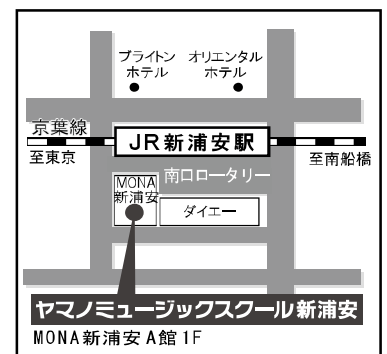

〒279-0012 浦安市入船1-5-1 MONA新浦安A館1F
(営業時間/AM10:00～PM9:00)

☎047-381-2645

音楽始めるなら

ヤマノミュージックスクール新浦安

検索

携帯サイト
はQRコードから

JR新浦安駅前 南口より徒歩1分

子どもから大人まで楽しめる音楽レッスン