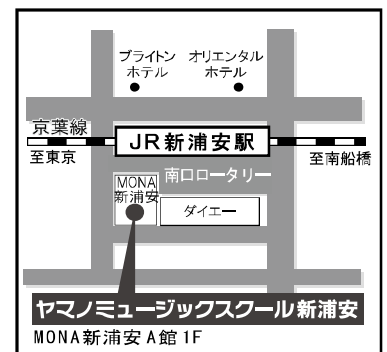

ヤマノミュージックスクール新浦安

山野楽器 新浦安店内

〒279-0012 浦安市入船1-5-1 MONA新浦安A館1F
(営業時間/AM10:00～PM9:00)

☎047-381-2645

音楽始めるなら

ヤマノミュージックスクール新浦安

検索

携帯サイト
はQRコードから

JR新浦安駅前 南口より徒歩1分