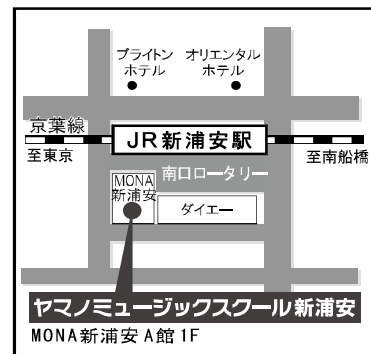

【上級】¥11,550

入会金半額キャンペーン実施中

入会金：¥10,500(税込)⇒¥5,250(税込)

レッスン相談、講師面談受付中！

～下記までお気軽にお問い合わせください～

ヤマノミュージックスクール新浦安

山野楽器 新浦安店内

〒279-0012 浦安市入船1-5-1 MONA新浦安A館1F

(営業時間／AM10:00～PM9:00)

☎047-381-2645

音楽始めるなら

ヤマノミュージックスクール新浦安

検索

携帯サイト
はQRコードから

JR新浦安駅前 南口より徒歩1分

子どもから大人まで楽しめる音楽レッスン