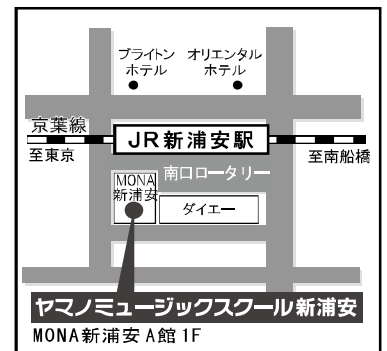

~下記までお気軽にお問い合わせください~

ヤマノミュージックスクール新浦安

山野楽器 新浦安店内

〒279-0012 浦安市入船1-5-1 MONA新浦安A館1F

(営業時間/AM10:00~PM9:00)

☎ 047-381-2645

音楽始めるなら

ヤマノミュージックスクール新浦安

検索

携帯サイト
はQRコードから

JR新浦安駅前 南口より徒歩1分