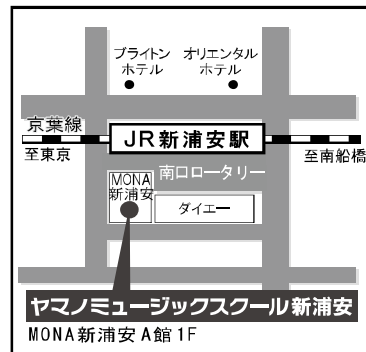

レッスン相談、講師面談受付中！

～下記までお気軽にお問い合わせください～

ヤマノミュージックスクール新浦安

山野楽器 新浦安店内

〒279-0012 浦安市入船1-5-1 MONA新浦安A館1F

(営業時間／AM10:00～PM9:00)

☎047-381-2645

音楽始めるなら

ヤマノミュージックスクール新浦安

検索

携帯サイト
はQRコードから

JR新浦安駅前 南口より徒歩1分