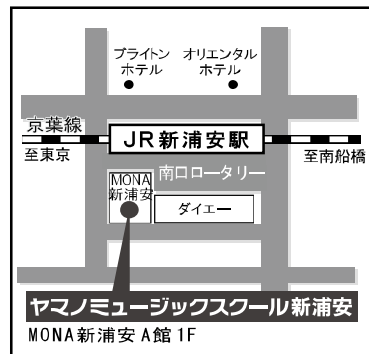

【上級】¥11,550

入会金半額キャンペーン実施中

入会金：¥10,500(税込)⇒¥5,250(税込)

レッスン相談、講師面談受付中!

~下記までお気軽にお問い合わせください~

ヤマノミュージックスクール新浦安

山野楽器 新浦安店内

〒279-0012 浦安市入船1-5-1 MONA新浦安A館1F

(営業時間/AM10:00~PM9:00)

☎047-381-2645

音楽始めるなら

ヤマノミュージックスクール新浦安

検索

携帯サイト
はQRコードから

JR新浦安駅前 南口より徒歩1分

子どもから大人まで楽しめる音楽レッスン