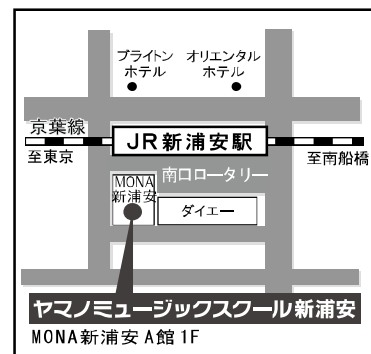

~下記までお気軽にお問い合わせください~

ヤマノミュージックスクール新浦安

山野楽器 新浦安店内

〒279-0012 浦安市入船1-5-1 MONA新浦安A館1F
(営業時間/AM10:00~PM9:00)

☎047-381-2645

音楽始めるなら

ヤマノミュージックスクール新浦安

検索

携帯サイト
はQRコードから

JR新浦安駅前 南口より徒歩1分