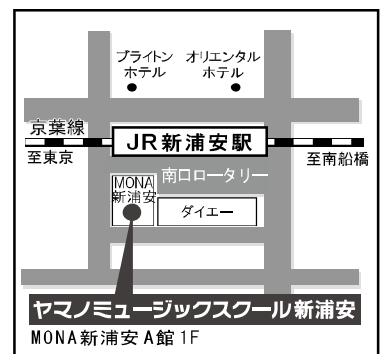

入会金半額キャンペーン実施中

入会金：¥10,500(税込)⇒¥5,250(税込)

レッスン相談、講師面談受付中!

～下記までお気軽にお問い合わせください～

ヤマノミュージックスクール新浦安

山野楽器 新浦安店内

〒279-0012 浦安市入船1-5-1 MONA新浦安A館1F
(営業時間/AM10:00~PM9:00)

☎047-381-2645

音楽始めるなら

ヤマノミュージックスクール新浦安

検索

携帯サイト
はQRコードから

JR新浦安駅前 南口より徒歩1分

子どもから大人まで楽しめる音楽レッスン

ピアノ

クラシック・ポピュラー