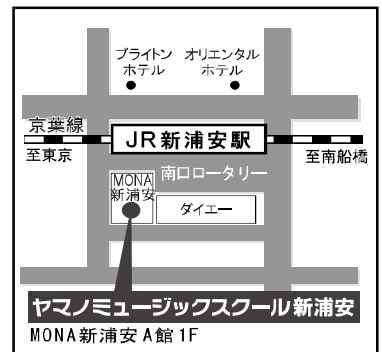

入会金：¥10,500(税込)⇒¥5,250(税込)

レッスン相談、講師面談受付中!

~下記までお気軽にお問い合わせください~

ヤマノミュージックスクール新浦安

山野楽器 新浦安店内

〒279-0012 浦安市入船1-5-1 MONA新浦安A館1F

(営業時間/AM10:00~PM9:00)

☎047-381-2645

音楽始めるなら

ヤマノミュージックスクール新浦安

検索

携帯サイト
はQRコードから

JR新浦安駅前 南口より徒歩1分

子どもから大人まで楽しめる音楽レッスン

ピアノ

クラシック・ポピュラー