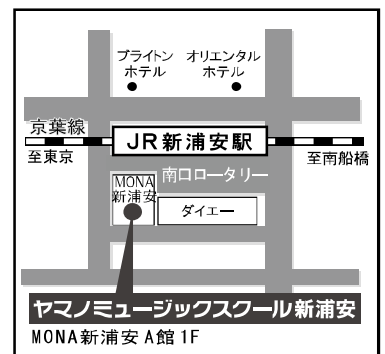

～下記までお気軽にお問い合わせください～

ヤマノミュージックスクール新浦安

山野楽器 新浦安店内

〒279-0012 浦安市入船1-5-1 MONA新浦安A館1F
(営業時間/AM10:00～PM9:00)

☎047-381-2645

音楽始めるなら

ヤマノミュージックスクール新浦安

検索

携帯サイト
はQRコードから

JR新浦安駅前 南口より徒歩1分

子どもから大人まで楽しめる音楽レッスン

ピアノ

クラシック・ポピュラー

本格的なピアノでマンツーマンレッスン!

子供から大人まで幅広く人気のあるピアノを、学びませんか。

鍵盤楽器の基礎や音楽の理論を、初心者の方にもわかり易く無理なく学んでいきます。始めての方から経験者・上級者まで幅広く対応いたします。楽しみながらピアノを習い続けていきませんか。