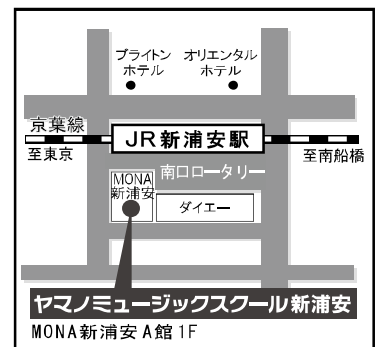

## ヤマノミュージックスクール新浦安

山野楽器 新浦安店内

〒279-0012 浦安市入船1-5-1 MONA新浦安A館1F

(営業時間/AM10:00~PM9:00)

☎047-381-2645

音楽始めるなら

ヤマノミュージックスクール新浦安

検索

携帯サイト  
はQRコードから

JR新浦安駅前 南口より徒歩1分