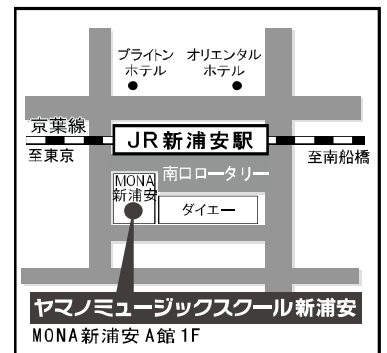

山野楽器 新浦安店内

〒279-0012 浦安市入船1-5-1 MONA新浦安A館1F

(営業時間／AM10:00～PM9:00)

☎047-381-2645

音楽始めるなら

ヤマノミュージックスクール新浦安

検索

携帯サイト  
はQRコードから

JR新浦安駅前 南口より徒歩1分

子どもから大人まで楽しめる音楽レッスン