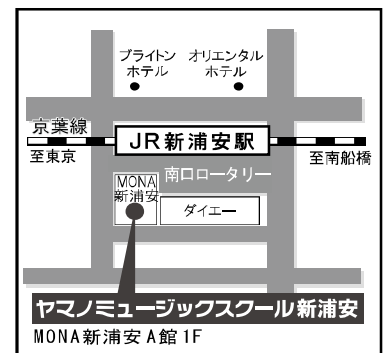

テキスト代：¥2,100 (税込)

無料体験レッスン受付中 (事前にご予約下さい)

～下記までお気軽にお問い合わせください～

ヤマノミュージックスクール新浦安

山野楽器 新浦安店内

〒279-0012 浦安市入船1-5-1 MONA新浦安A館1F

(営業時間) AM10:00～PM9:00

☎047-381-2645

音楽始めるなら

ヤマノミュージックスクール新浦安

検索

携帯サイト
はQRコードから

JR新浦安駅前 南口より徒歩1分