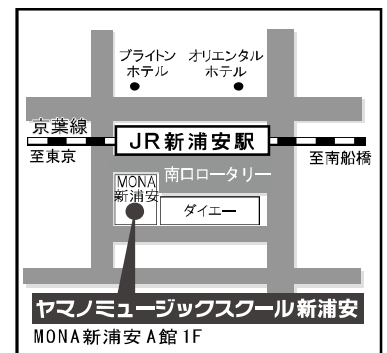

～下記までお気軽にお問い合わせください～

ヤマノミュージックスクール新浦安

山野楽器 新浦安店内

〒279-0012 浦安市入船1-5-1 MONA新浦安A館1F
(営業時間/AM10:00~PM9:00)

☎047-381-2645

音楽始めるなら

ヤマノミュージックスクール新浦安

検索

携帯サイト
はQRコードから

JR新浦安駅前 南口より徒歩1分