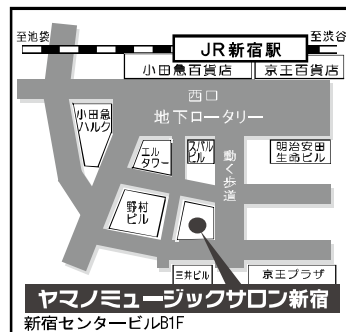

〒163-0690 東京都新宿区西新宿1-25-1 新宿センタービル B1F
(営業時間／平日11:30~21:30 土10:30~19:00 日10:30~18:00)

☎ 03-5909-2137

ホームページからも体験レッスン等
をご予約いただけます

ヤマノミュージックサロン新宿

検索

携帯サイトは
こちらから

JR新宿駅西口より(地下道を)徒歩5分
東京メトロ丸ノ内線 新宿駅 徒歩2分
都営地下鉄大江戸線 都庁前駅 徒歩1分