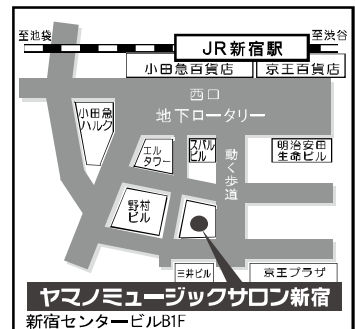

～下記までお気軽にお問い合わせください～

ヤマノミュージックサロン新宿

〒163-0690 東京都新宿区西新宿1-25-1 新宿センタービル B1F
(営業時間/平日11:30~21:30 土10:30~19:00 日10:30~18:00)

☎03-5909-2137

ホームページからも体験レッスン等
をご予約いただけます

ヤマノミュージックサロン新宿

検索

携帯サイトは

こちらから

JR新宿駅西口より(地下道を)徒歩5分
東京メトロ丸ノ内線 西新宿駅 徒歩2分
都営地下鉄大江戸線 都庁前駅 徒歩1分