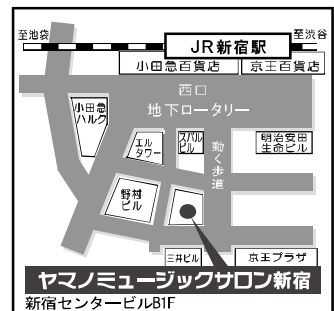

### ヤマノミュージックサロン新宿

〒163-0690 東京都新宿区西新宿1-25-1 新宿センタービル B1F  
(営業時間/平日11:30~21:30 土10:30~19:00 日10:30~18:00)

☎ 03-5909-2137

ホームページからも体験レッスン等  
をご予約いただけます

ヤマノミュージックサロン新宿

検索

携帯サイトは  
こちらから

JR新宿駅西口(地下道を) 徒歩5分  
東京メトロ丸ノ内線 西新宿駅 徒歩2分  
都営地下鉄大江戸線 都庁前駅 徒歩1分