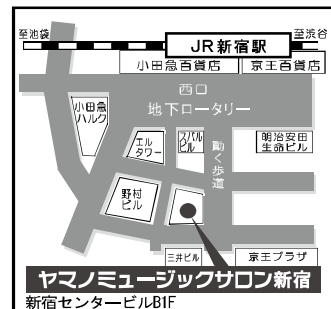

## ヤマノミュージックサロン新宿

〒163-0690 東京都新宿区西新宿1-25-1 新宿センタービル B1F  
(営業時間／平日11:30～21:30 土10:30～19:00 日10:30～18:00)

☎ 03-5909-2137

ホームページからも体験レッスン等  
をご予約いただけます

ヤマノミュージックサロン新宿

検索

携帯サイトは  
こちらから

JR新宿駅西口より(地下道を)徒歩5分  
東京メトロ丸の内線 西新宿駅 徒歩2分  
都営地下鉄大江戸線 都庁前駅 徒歩1分