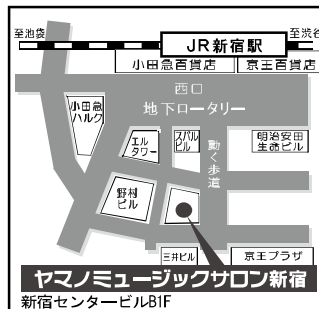

※ヤマノミュージックサロン会員の方については、
入会金・施設費は免除となります。

無料体験レッスンならびに見学受付中

この他にも多数コースをご用意しております。

～下記までお気軽にお問い合わせください～

ヤマノミュージックサロン新宿

〒163-0690 東京都新宿区西新宿1-25-1 新宿センタービル B1F
（営業時間／平日11：30～21：30 土10：30～19：00 日10：30～18：00）

☎03-5909-2137

ホームページからも体験レッスン等
をご予約いただけます

ヤマノミュージックサロン新宿

検索

携帯サイトは
こちらから

JR新宿駅西口より(地下道を)徒歩5分
東京メトロ丸ノ内線 新宿駅 徒歩2分
都営地下鉄大江戸線 都庁前駅 徒歩1分