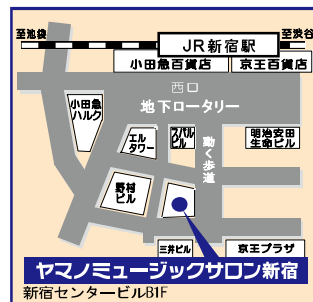

お申込、お問い合わせは下記まで

～大人のための音楽教室～

ヤマノミュージックサロン新宿

〒163-0690 東京都新宿区西新宿1-25-1 新宿センタービル B1F
(営業時間/平日11:30～21:30 土10:30～19:00 日10:30～18:00)

☎ **03-5909-2137**

ホームページからも体験レッスン等
をご予約いただけます

ヤマノミュージックサロン新宿

検索

携帯サイトは
こちらから

JR新宿駅西口より(地下道を)徒歩5分
東京メトロ丸の内線 西新宿駅 徒歩2分
都営地下鉄大江戸線 都庁前駅 徒歩1分

銀座 **山野楽器**
SINCE 1892